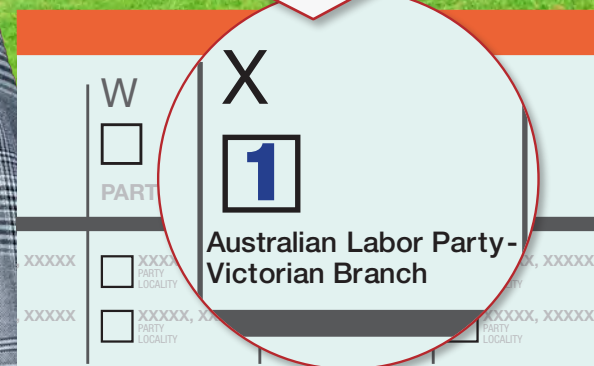

CÁCH BỎ PHIẾU CHO

Katie Hall

Đảng Lao động cho Footscray

BƯỚC 1

Footscray

NUMBER EVERY BOX

- 3** PEREYRA, Elena
- 2** MANSOURI JAJAEE, Shohre
- 1** **HALL, Katie**
Australian Labor Party - Victorian Branch
- 6** MUIR, Russell
- 7** WILLIAMS, Alan
- 4** JORQUERA, Jorge
- 5** JOESIKA, Emete

Footscray
Khu vực
Viết số vào
mỗi ô vuông

BƯỚC 2

LÁ PHIẾU LỚN:

Trên lá phiếu lớn, viết số **1** vào ô vuông ghi là **“Australian Labor Party - Victorian Branch”** ở phía trên lằn vạch đen đậm.

Do C Ford, Đảng Lao động Úc, 438 Docklands Dr, Docklands 3008 ủy quyền In ấn tại Kosdown Printing, 10 Rocklea Dr, Port Melbourne 3207. Do Ủy hội Bầu cử Victoria đăng ký.